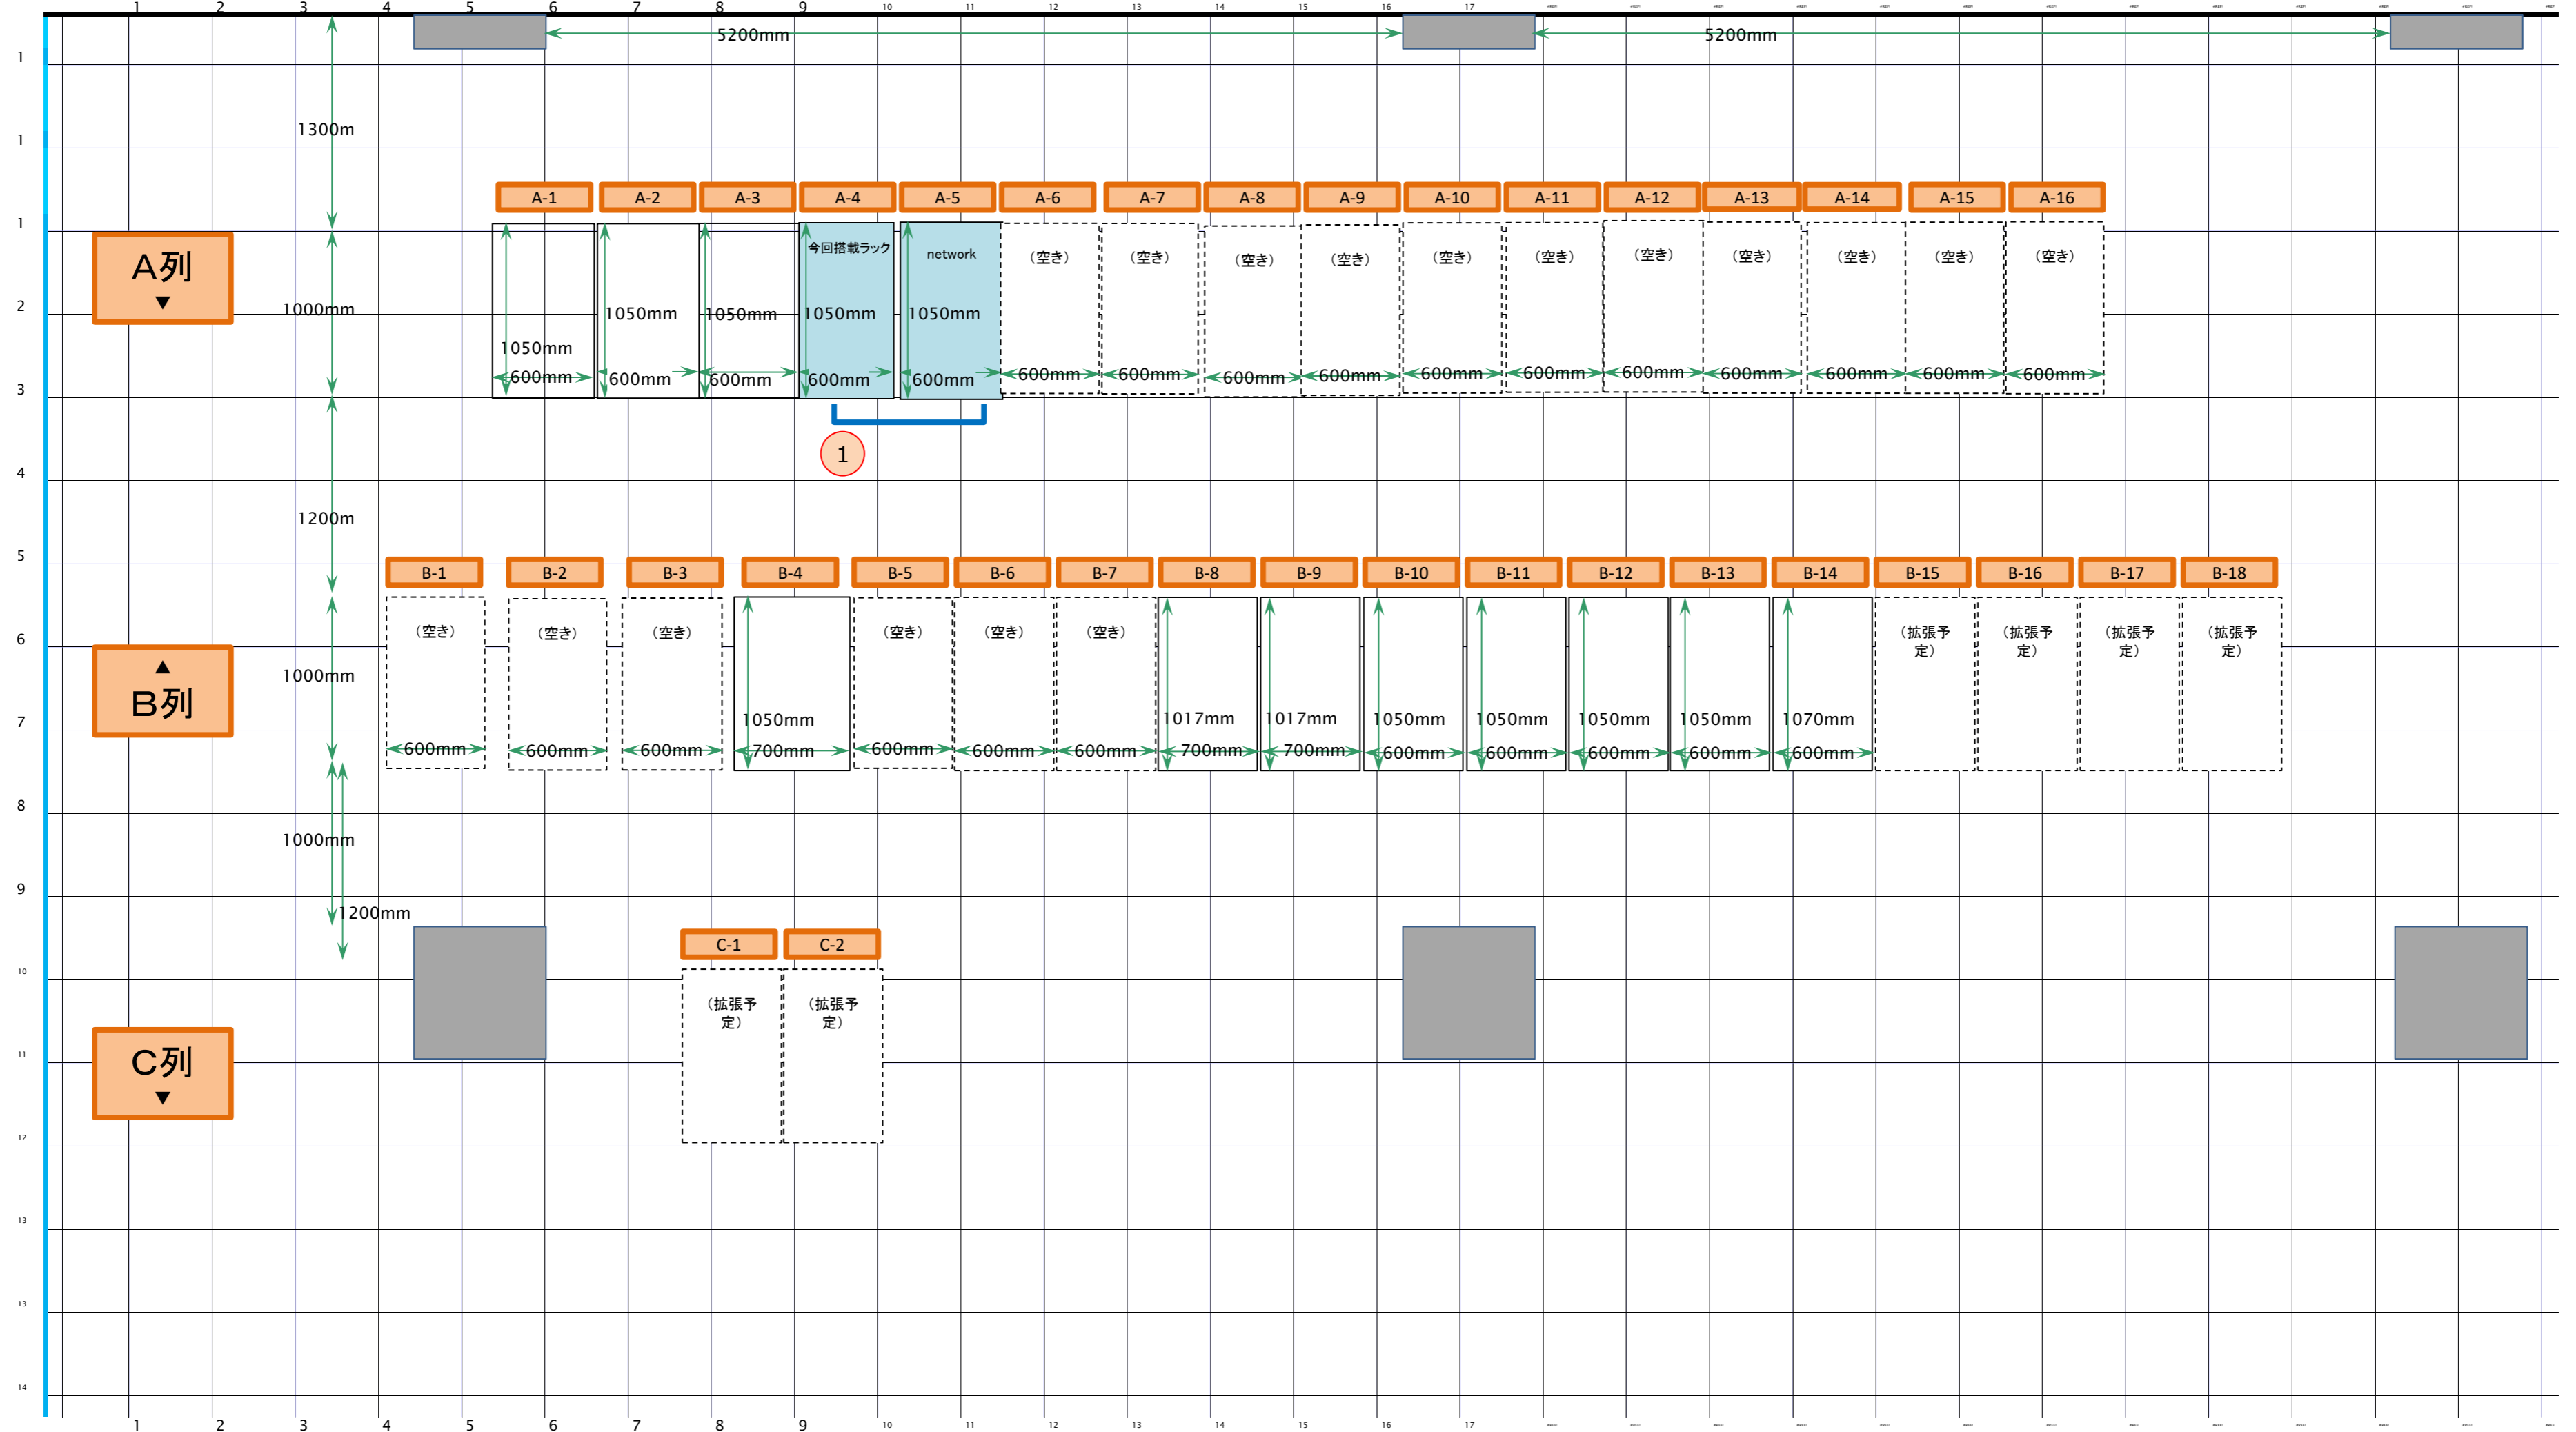

※NTT西日本京都データセンター

※特記事項

ネットワーク配線

① 本数:2本 規格:カテゴリ5e 色:薄青

※ラック下からの余長は3m確保すること。