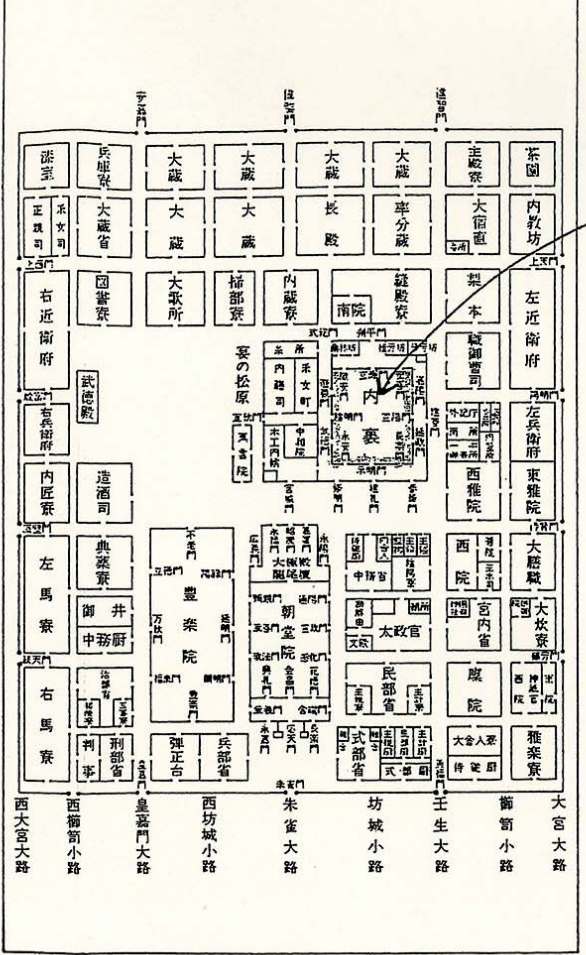

# 平安京条坊図

諸司厨町名	6 内教坊町	12 右衛門府町	18 左兵衛町	24 右兵衛町	30 雅楽町
1 官厨家	7 女官町	13 左衛門府町	19 東宮町	25 左馬町	31 木工町
2 帯刀町	8 内膳町	14 檢非違使庁町	20 神祇官町	26 内匠町	32 大学寮町
3 縫殿町	9 采女町	15 修理職町	21 兵庫町	27 右馬町	33 左京職町
4 正親町	10 大舍人町・内登町	16 外記町	22 隼人町	28 兵部町	34 右京職町
5 織部町	11 左近町	17 内蔵町	23 右近町	29 大学町	35 小倉町

# 平安京大内裏図

# 平安京内裏図

1 黒戸 2 御湯殿 3 朝綱堂 4 台笠所云  
5 右宮門 6 黒名門 7 左宮門 8 宣仁門