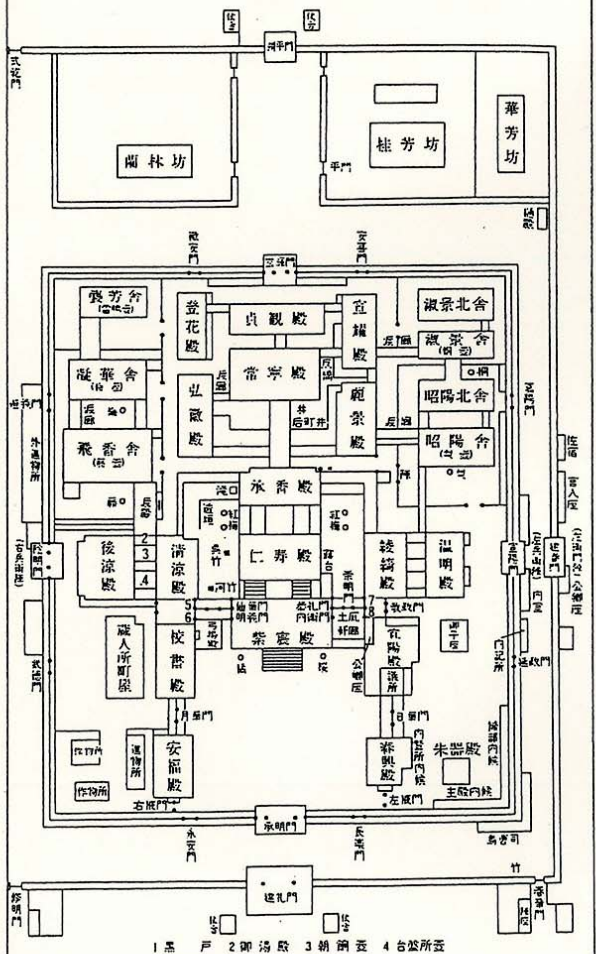

# 平安京条坊図

諸司厨町名	6 内教坊町	12 右衛門府町	18 左兵衛町	24 右兵衛町	30 雅楽町
1 官厨家	7 女官町	13 左衛門府町	19 東宮町	25 左馬町	31 木工町
2 帯刀町	8 内膳町	14 檢非違使庁町	20 神祇官町	26 内匠町	32 大学寮町
3 縫殿町	9 采女町	15 修理職町	21 兵庫町	27 右馬町	33 左京職町
4 正親町	10 大舍人町・内登町	16 外記町	22 隼人町	28 兵部町	34 右京職町
5 織部町	11 左近町	17 内蔵町	23 右近町	29 大学町	35 小倉町

# 平安京大内裏図

# 平安京内裏図

1 黒戸 2 御湯殿 3 朝綱堂 4 台笠所云  
5 右宮門 6 黒名門 7 左宮門 8 宣仁門